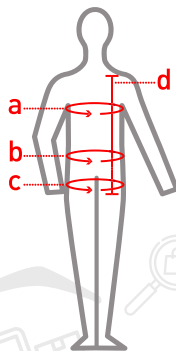

POLERON ACTIVEX AZUL MARINO MANGA LARGA

ACTIVEX®

● Cód. 06-01-040

TALLAS

S - M - L - XL - 2XL

CARACTERÍSTICAS

- Polerón Manga Larga.
- Cuello Polo.
- Terminaciones RIB en cuello y puño.
- Tela interior afranelada, cardada que permite trabajos en zonas frías.

COMPOSICIÓN

- 65% Poliéster.
- 35% Algodón.
- 300 grs.

RECOMENDACIONES DE LAVADO

TABLA DE TALLAS (CM)

	S	M	L	XL	2XL
A	108	113	118	123	128
B	108	113	118	123	128
C	86	90	94	98	102
D	67	69	71	73	75

POLERON ACTIVEX AZUL MARINO MANGA LARGA

● Cód. 06-01-040

ACTIVEX®

TALLAS

S - M - L - XL - 2XL