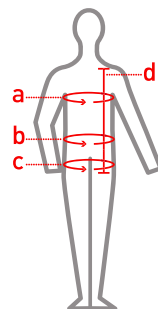

PRIMERA CAPA ACTIVEX TÉRMICO 100% POLIPROPILENO NEGRO

ACTIVEX®

● Cód. 06-02-028

TALLAS XS - S - M - L - XL - 2XL - 3XL

CARACTERÍSTICAS

- Primera capa de dos piezas (camiseta y pantalón) con manga raglán para brindar mayor amplitud de movimiento.
- Tela suave tipo ribb, que otorga un calce ajustado pero cómodo, en una fibra de secado rápido que facilita la eliminación de humedad y mantiene el calor corporal, es antibacteriana e hipoalergénica.
- Tela de puño elástico en mangas y tobillos para un mejor ajuste.
- Costuras planas para una mayor comodidad.

COMPOSICIÓN

- 100% Polipropileno
- 170 - 180 grs.

RECOMENDACIONES DE LAVADO

NORMAS

EN ISO 15831:2004

Ropa de Protección
Aislamiento térmico
de un conjunto de ropa

0,052 M²*K/W
(0,34 Clo)

TABLA DE TALLAS CAMISETA (CM)

	XS	S	M	L	XL	2XL	3XL
A Contorno pecho	76	84	92	100	104	108	112
B Contorno CINTURA	72	76	80	88	92	96	100
C Contorno cadera	76	80	84	92	96	100	104
D Largo TOTAL	63	65	67	69	71	73	75

TABLA DE TALLAS PANTALÓN (CM)

	XS	S	M	L	XL	2XL	3XL
A Contorno CINTURA	54	62	70	78	86	94	102
B Contorno cadera	64	72	80	88	96	104	112
C Largo ENTREPIERNA	68	70	72	74	76	78	80