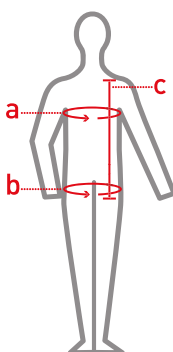

CHALECO ACTIVEX AMARILLO BOLSILLO ALTA VISIBILIDAD CON CINTA

ACTIVE X®

TALLAS

S - M - L - XL - 2XL

CARACTERÍSTICAS

- Chaleco geólogo de alta visibilidad.
- Frente: 2 cintas reflectantes horizontales y 2 cintas reflectantes verticales.
- Espalda: 2 cintas reflectantes horizontales y una X reflectante.
- Cierre frontal.
- Bolsillo frontal tipo cargo con velcro.
- Material ultra-ligero.

COLORES

Amarillo
12-05-003

Naranja
12-05-004

TABLA DE TALLAS (CM)

		S	M	L	XL	2XL
A	CONTORNO PECHO	116	120	125	130	133
B	CONTORNO CADERA	116	120	125	130	133
C	LARGO TOTAL	68,5	69	69,5	70	70,5

¿Cómo debes medirte?

- A.- LARGO TOTAL: Mide desde el hombro al lado del cuello hasta la cadera alta.
B.- CONTORNO: Mide la parte más ancha del torso, bajo la axila y sobre los omóplatos, manteniendo la huincha de medir firme y nivelada.