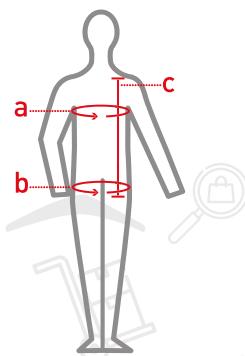

CHALECO ACTIVEX NARANJA BOLSILLO ALTA VISIBILIDAD CON CINTA

ACTIVE X®

Cód. 12-05-004

TALLAS

S - M - L - XL - 2XL

CARACTERÍSTICAS

- Chaleco geólogo de alta visibilidad.
- Frente: 2 cintas reflectantes horizontales y 2 cintas reflectantes verticales.
- Espalda: 2 cintas reflectantes horizontales y una X reflectante.
- Cierre frontal.
- Bolsillo frontal tipo cargo con velcro.
- Material ultra-ligero.

COLORES

Naranja
12-05-004

Amarillo
12-05-003

TABLA DE TALLAS (CM)

	S	M	L	XL	2XL
A CONTORNO PECHO	116	120	125	130	133
B CONTORNO CADERA	116	120	125	130	133
C LARGO TOTAL	68,5	69	69,5	70	70,5

Peso ligero

Alta Visibilidad