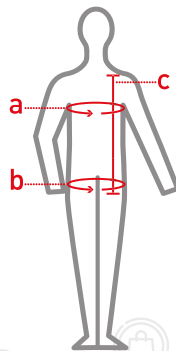

CHALECO GEÓLOGO MINER ROJO CON CUELLO

● Cód. 20-01-002

ACTIVE X®

TALLAS S - M - L - XL - 2XL - 3XL

CARACTERÍSTICAS

- Cintas reflectantes 360° 3M Scotchlite de 2" 8906.
- Reflectante en espalda en forma de X.
- Forro interior de malla sándwich.
- Múltiples bolsillos delanteros con velcro y cierre multifuncionales.
- Diseño de rápida eliminación de sudor y regulación térmica.
- Velcro en el frente para uso de logotipos intercambiables.
- Color rojo, modelo especial con cuello cerrado.

NORMAS Y CERTIFICACIONES

EN ISO 20471:2013+A1:2016
Ropa de Protección - Alta Visibilidad

COMPOSICIÓN

- Exterior: 100% Poliéster, 160 grs.
- Cintas reflectantes: 3M Scotchlite de 2" 8906.

TABLA DE TALLAS (CM)

	S	M	L	XL	2XL	3XL
A	116	120	124	128	132	136
B	116	120	124	128	132	136
C	60	62	64	66	68	70

OTROS COLORES

- NARANJO H Cód. 12-05-006
- AMARILLO Cód. 12-05-007
- AZULINO Cód. 12-05-026
- NARANJO Cód. 12-05-006